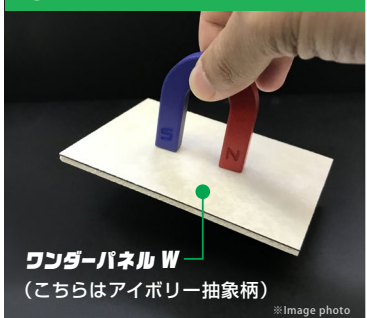

本商品に関する詳しいお問い合わせはジャパン建材営業所までお願いいたします。

磁石がしっかりつく
キッチンパネル

ワンダー パネル W

不燃認定取得済

シックハウス対策品 F★★★★

YouTubeで
紹介動画を配信中

右のQRコード読み取り、もしくは、

「ブルズ ワンダーパネル」で検索!

キッチンパネルだけでなく、ホワイトボードとしても使えます!

① 磁石がしっかりつく!

② 加工や施工が簡単

- 電動丸鋸でカット (サーメットチップソー推奨)
 - 両面テープ・接着剤で貼り付け!
- 品番: ZK-42MY
¥6,800 / ケース

③ お手入れが簡単

④ ホワイトボード用マーカーで書き消し可能

NEW アイボリー (抽象柄) が新たに追加!

商品名	品番	厚み(T)	幅(W)	長さ(L)	重量	色*	入数	コバ巻	設計価格/枚
ワンダー パネル W	BHMPW-34	3.3mm	910mm	1,210mm	7kg	白(無地) ホワイトボード用 マーカーで書き消しできます	2枚	無し	20,000円
	BHMPW-36			1,820mm	10.5kg				29,800円
	BHMPW-38			2,435mm	14kg				38,000円
	NEW BHMPW-V-34			1,210mm	7kg	アイボリー(抽象柄) ホワイトボード用 マーカーで書き消しできます	2枚	無し	20,000円
	NEW BHMPW-V-36			1,820mm	10.5kg				29,800円
	NEW BHMPW-V-38			2,435mm	14kg				38,000円