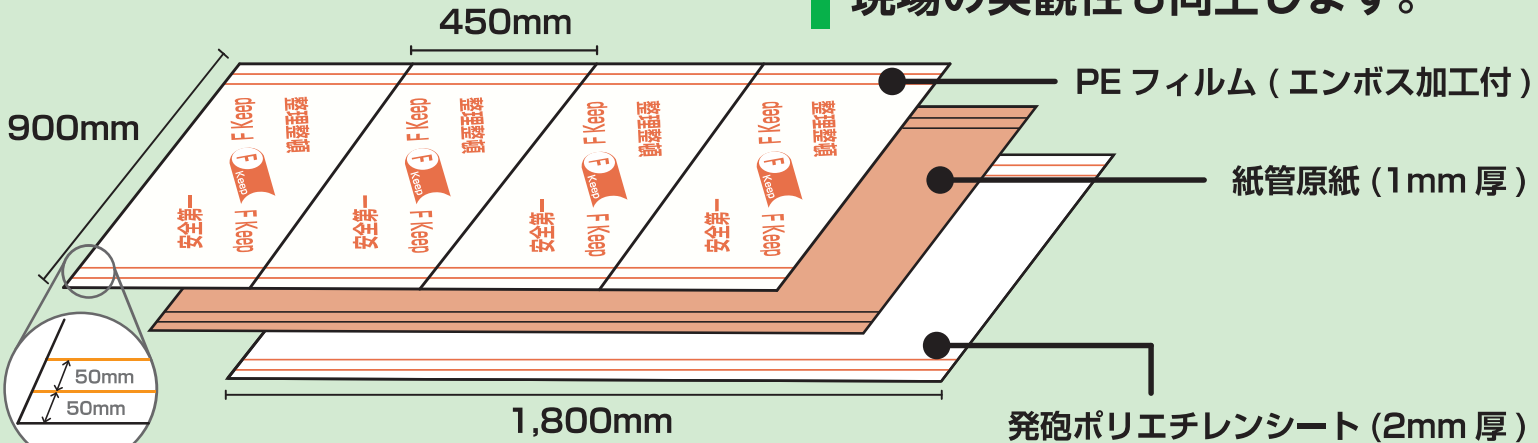

折りたためる!
床養生ボード!

エフキープ

コンパクト

4つ折りできるため持ち運びが容易で、搬入時の負担を軽減することができます。

フィット

片側2ヶ所のスリット加工により多彩な廊下幅に対応します。キレイに折ることが出来るため、現場の美観性も向上します。

安全性

エンボス加工による**防滑性**、表面のフィルムによる**防水性**、1mm厚の紙管原紙を挟み込むことによる**耐衝撃性・クッション性**に非常に優れています。

コンパクトな梱包で
持ち運びが楽々♪

3層構造で強度も抜群!

スリットに沿って折ると
キレイに納まります!

折らずに使っても
キレイで便利!

品名	品番	規格	入数
F Keep (エフキープ)	FKP300	900mm×1,800mm (厚さ 3mm)	15 枚入