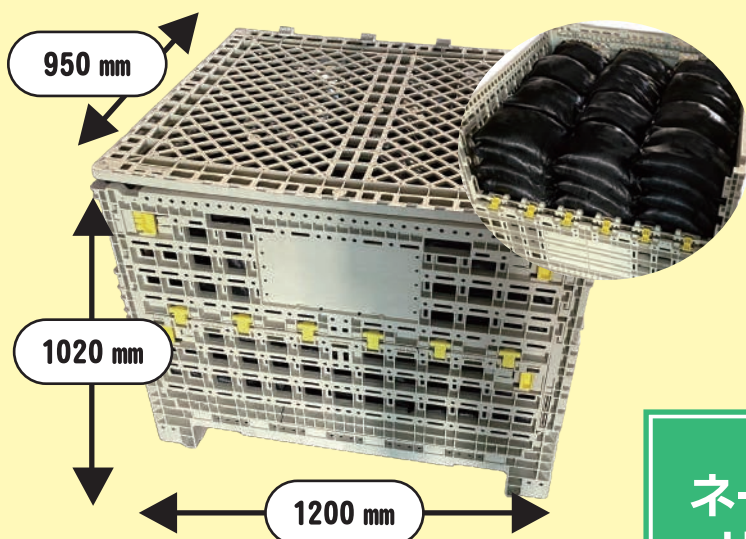

高耐久・5年耐候専用袋 土のうステーション

防災商品

地域自治体でご採用いただいています

災害時の備えとして防災拠点に設置することで、地域住民の安全と安心を守ります。

高耐久・高耐候の
土のう袋で
長期保存を実現
(5年耐候袋使用)

砂入り土のう袋×100袋
がセットだから
急な災害が発生しても
すぐに使用可能

10kgの土のう袋
は一般品より軽く
体の負担が少なく
撤去可能

設置・保管

水害発生

回収・撤去

<土のうステーション>

<土のう袋>

ネーム入れ
サービス

定価	商品内容	定価(税別)
土のうステーション	・ステーション(本体・蓋) ・カバー(青・白から選べます) ・砂入土のう袋(約10kg×100袋)	¥350,000/セット
土のう袋のみ	・約10kg×100袋セット	¥45,000/セット