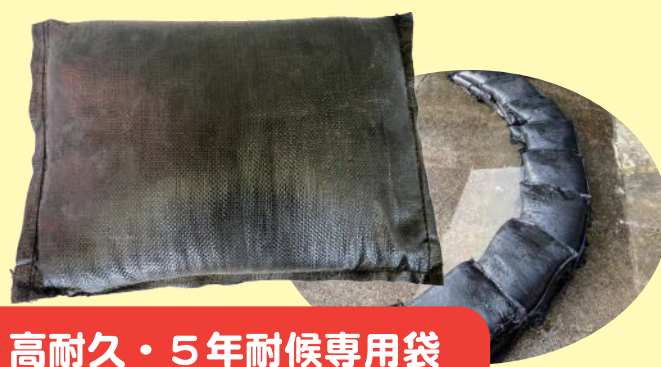

<土のう袋>

ネーム入れ
サービス

定価	商品内容	定価(税別)
土のうステーション	・ステーション(本体・蓋) ・カバー(青・白から選べます) ・砂入土のう袋(約10kg×100袋)	¥350,000/セット
土のう袋のみ	・約10kg×100袋セット	¥45,000/セット