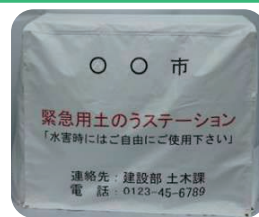

水害発生

回収・撤去

<土のうステーション>

<土のう袋>

ネーム入れ
サービス

定価	商品内容	定価(税別)
土のうステーション	・ステーション(本体・蓋) ・カバー(青・白から選べます) ・砂入土のう袋(約10kg×100袋)	¥350,000/セット
土のう袋のみ	・約10kg×100袋セット	¥45,000/セット