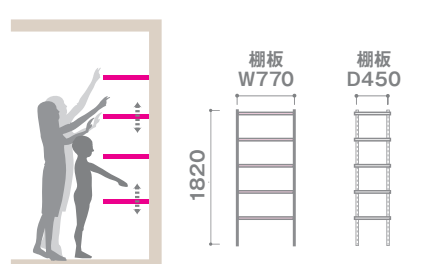

A シンプル収納1.0間プラン

BSSC-PA ¥17,400

品名	品番	価格
① 前框強化枕棚セット	BSPA21WF-16G	¥13,200×1
② 棚付用パイプセット	BSPA7006	¥4,200×1
★ プランコハンガー	BSCMFS-BH05	サービス×1

ロングコートもOK、短い丈は2段に収納

B ちょい掛け収納1.0間プラン

BSSC-PB ¥32,600

品名	品番	価格
① 前框強化枕棚セット	BSPA21WF-16G	¥13,200×1
② 棚付用パイプセット	BSPA7006	¥4,200×1
③ 前框用ハンガーパイプセット	BSPA73-06	¥9,300×1
④ 前框用ハンガーフック	BSPA9001	¥5,900×1
★ プランコハンガー	BSCMFS-BH05	サービス×1

明日のコーディネートを考えやすい!

C 機能充実収納1.0間プラン

BSSC-PC ¥58,500

品名	品番	価格
① 前框強化枕棚セット	BSPA21WF-16G	¥13,200×1
② 棚付用パイプセット	BSPA7004	¥3,700×1
③ 中吊りボックス	BSPA23WF-60	¥41,600×1
★ プランコハンガー	BSCMFS-BH05	サービス×1

畳んだ衣類も小物もたっぷり仕舞える

D 可動棚0.5間プラン

BSSC-PD ¥33,100

品名	品番	価格
① 棚板	BSPFRWF-2043	¥5,900×4
② 受け金物セット	BSPFUK-0106	¥9,500×1
★ 棚板	BSPFRWF-2043	サービス×1

※受け金物セット: セット内容
棚柱(4本)、L型・平型棚受け(各12個)、棚ダボ(24個)、壁面固定ビス(40本)

棚板が可動式!自分でカスタマイズ可能

E 押し入れ1.0間プラン

BSSC-PE ¥28,000

品名	品番	価格
① 枕棚板セット	BSPA20WF-16G	¥11,600×1
② 中段棚板セット	BSPA10WF-36G	¥16,400×1

大空間を賢く活用できる定番収納

★ = +αキャンペーンのサービス品となります。