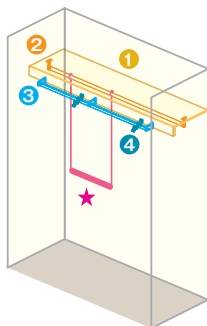

A シンプル収納1.0間プラン

BSSC-PA ¥17,400

品名	品番	価格
① 前框強化枕棚セット	BSPA21WF-16G	¥13,200×1
② 棚付用パイプセット	BSPA7006	¥4,200×1
★ プランコハンガー	BSCMFS-BH05	サービス×1

ロングコートもOK、短い丈は2段に収納

B ちょい掛け収納1.0間プラン

BSSC-PB ¥32,600

品名	品番	価格
① 前框強化枕棚セット	BSPA21WF-16G	¥13,200×1
② 棚付用パイプセット	BSPA7006	¥4,200×1
③ 前框用ハンガーパイプセット	BSPA73-06	¥9,300×1
④ 前框用ハンガーフック	BSPA9001	¥5,900×1
★ プランコハンガー	BSCMFS-BH05	サービス×1

明日のコーディネートを考えやすい!

C 機能充実収納1.0間プラン

BSSC-PC ¥58,500

品名	品番	価格
① 前框強化枕棚セット	BSPA21WF-16G	¥13,200×1
② 棚付用パイプセット	BSPA7004	¥3,700×1
③ 中吊りボックス	BSPA23WF-60	¥41,600×1
★ プランコハンガー	BSCMFS-BH05	サービス×1

畳んだ衣類も小物もたっぷり仕舞える

D 可動棚0.5間プラン