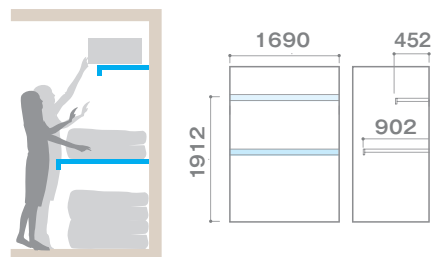

BSSC-PD ¥33,100

品名	品番	価格
① 棚板	BSPFRWF-2043	¥5,900×4
② 受け金物セット	BSPFUK-0106	¥9,500×1
★ 棚板	BSPFRWF-2043	サービス×1

※受け金物セット: セット内容
棚柱(4本)、L型・平型棚受け(各12個)、棚ダボ(24個)、壁面固定ビス(40本)

棚板が可動式!自分でカスタマイズ可能

E 押し入れ1.0間プラン

BSSC-PE ¥28,000

品名	品番	価格
① 枕棚板セット	BSPA20WF-16G	¥11,600×1
② 中段棚板セット	BSPA10WF-36G	¥16,400×1

大空間を賢く活用できる定番収納

★ = +αキャンペーンのサービス品となります。