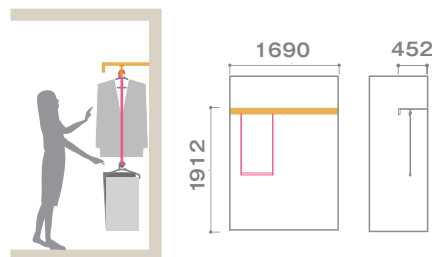

A シンプル収納1.0間プラン

BSSC-PA ¥17,400

品名	品番	価格
① 前框強化枕棚セット	BSPA21WF-16G	¥13,200×1
② 棚付用パイプセット	BSPA7006	¥4,200×1
★ プランコハンガー	BSCMFS-BH05	サービス×1

ロングコートもOK、短い丈は2段に収納

B ちょい掛け収納1.0間プラン

BSSC-PB ¥32,600

品名	品番	価格
① 前框強化枕棚セット	BSPA21WF-16G	¥13,200×1
② 棚付用パイプセット	BSPA7006	¥4,200×1
③ 前框用ハンガーパイプセット	BSPA73-06	¥9,300×1
④ 前框用ハンガーフック	BSPA9001	¥5,900×1
★ プランコハンガー	BSCMFS-BH05	サービス×1

明日のコーディネートを考えやすい!

C 機能充実収納1.0間プラン

BSSC-PC ¥58,500

品名	品番	価格
① 前框強化枕棚セット	BSPA21WF-16G	¥13,200×1
② 棚付用パイプセット	BSPA7004	¥3,700×1
③ 中吊りボックス	BSPA23WF-60	¥41,600×1
★ プランコハンガー	BSCMFS-BH05	サービス×1

畳んだ衣類も小物もたっぷり仕舞える

D 可動棚0.5間プラン