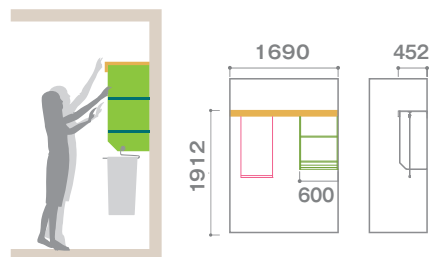

明日のコーディネートを考えやすい!

C 機能充実収納1.0間プラン

BSSC-PC ¥58,500

品名	品番	価格
① 前框強化枕棚セット	BSPA21WF-16G	¥13,200×1
② 棚付用パイプセット	BSPA7004	¥3,700×1
③ 中吊りボックス	BSPA23WF-60	¥41,600×1
★ プランコハンガー	BSCMFS-BH05	サービス×1

畳んだ衣類も小物もたっぷり仕舞える

D 可動棚0.5間プラン