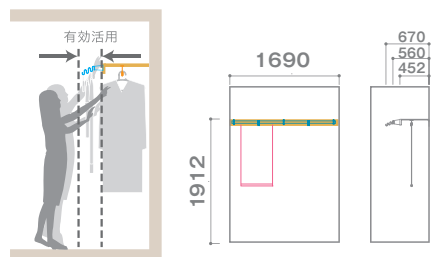

A シンプル収納1.0間プラン

BSSC-PA ¥17,400

品名	品番	価格
① 前框強化枕棚セット	BSPA21WF-16G	¥13,200×1
② 棚付用パイプセット	BSPA7006	¥4,200×1
★ プランコハンガー	BSCMFS-BH05	サービス×1

ロングコートもOK、短い丈は2段に収納

B ちょい掛け収納1.0間プラン

BSSC-PB ¥32,600

品名	品番	価格
① 前框強化枕棚セット	BSPA21WF-16G	¥13,200×1
② 棚付用パイプセット	BSPA7006	¥4,200×1
③ 前框用ハンガーパイプセット	BSPA73-06	¥9,300×1
④ 前框用ハンガーフック	BSPA9001	¥5,900×1
★ プランコハンガー	BSCMFS-BH05	サービス×1

明日のコーディネートを考えやすい!

C 機能充実収納1.0間プラン

BSSC-PC ¥58,500

品名	品番	価格
① 前框強化枕棚セット	BSPA21WF-16G	¥13,200×1
② 棚付用パイプセット	BSPA7004	¥3,700×1
③ 中吊りボックス	BSPA23WF-60	¥41,600×1
★ プランコハンガー	BSCMFS-BH05	サービス×1

畳んだ衣類も小物もたっぷり仕舞える

D 可動棚0.5間プラン